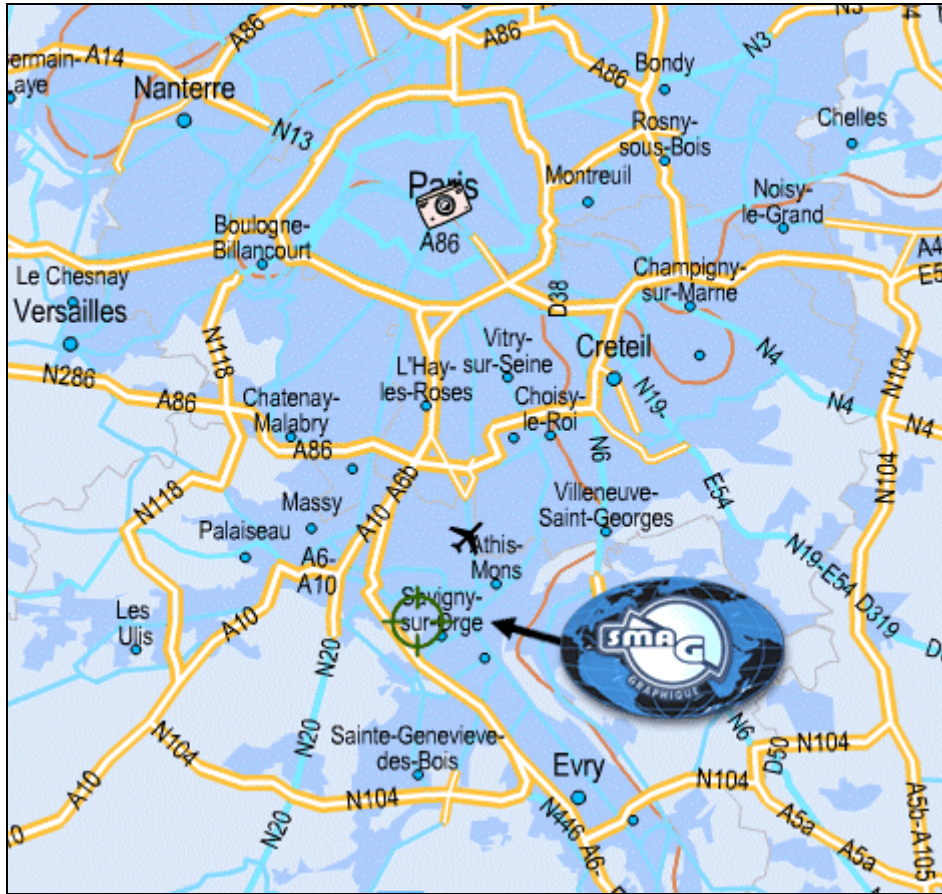

ACCESS MAP

SMAG GRAPHIQUE
22, av du Garigliano - ZAC des Gâtines
91600 Savigny-sur-Orge - FRANCE