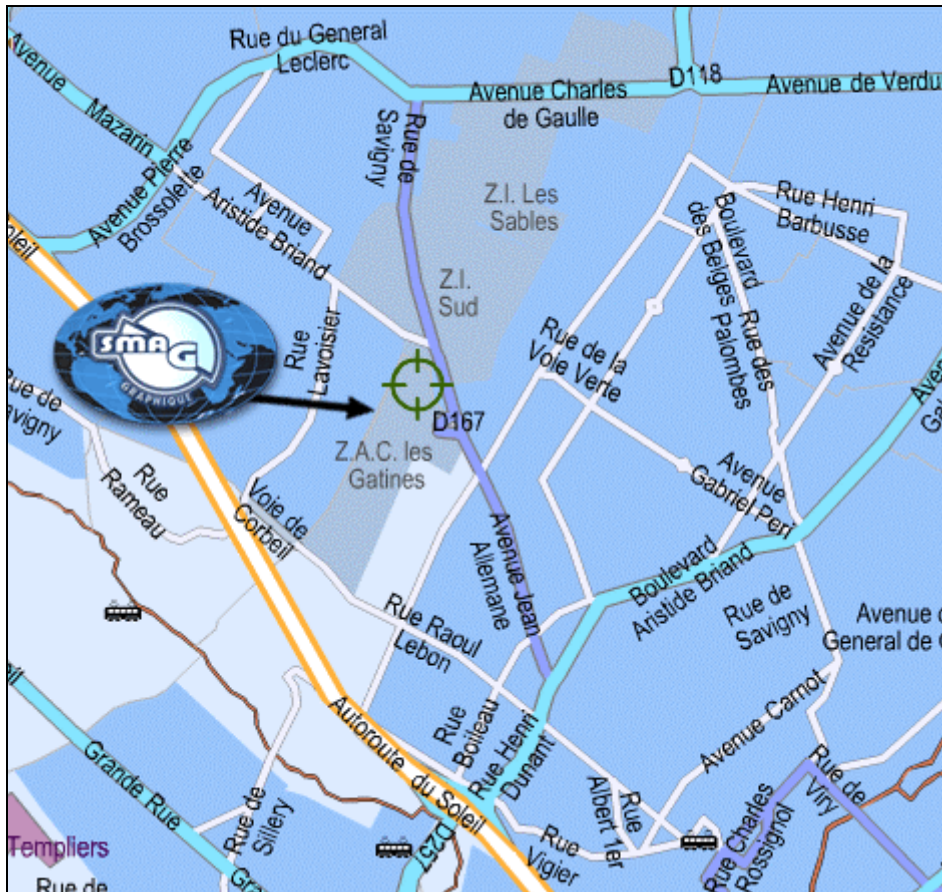

ACCESS MAP

SMAG GRAPHIQUE
22, av du Garigliano - ZAC des Gâtines
91600 Savigny-sur-Orge - FRANCE