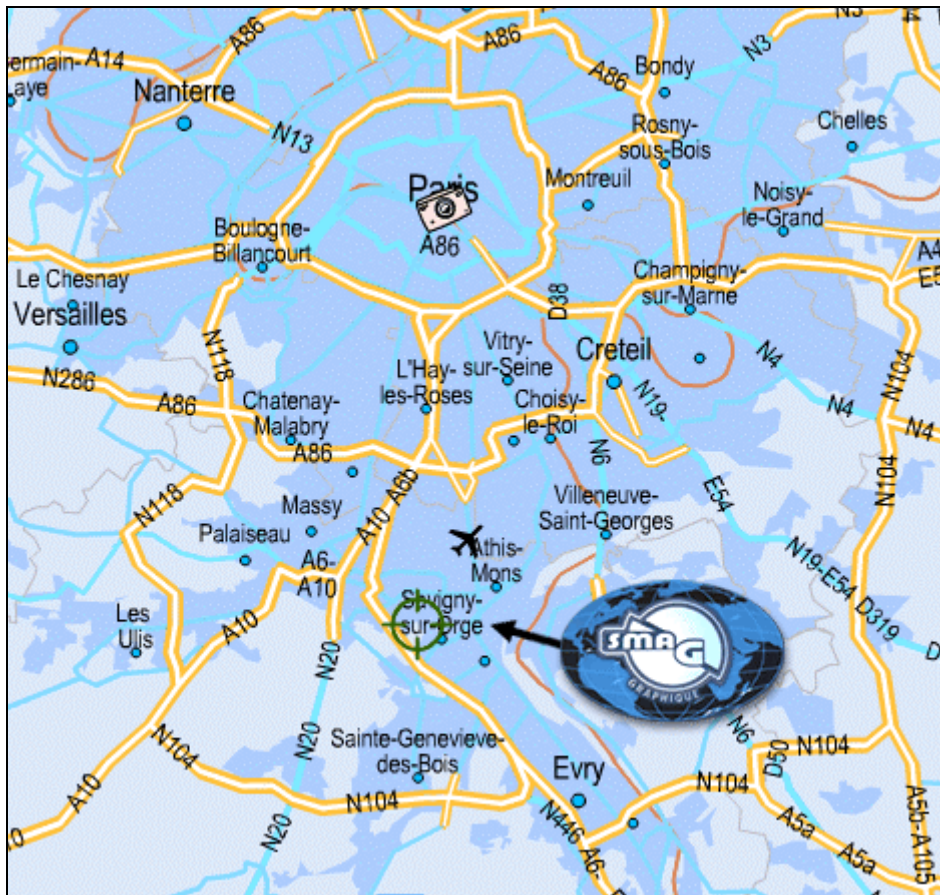

PLAN D'ACCES

SMAG GRAPHIQUE
22, av du Garigliano - ZAC des Gâtines
91600 Savigny-sur-Orge