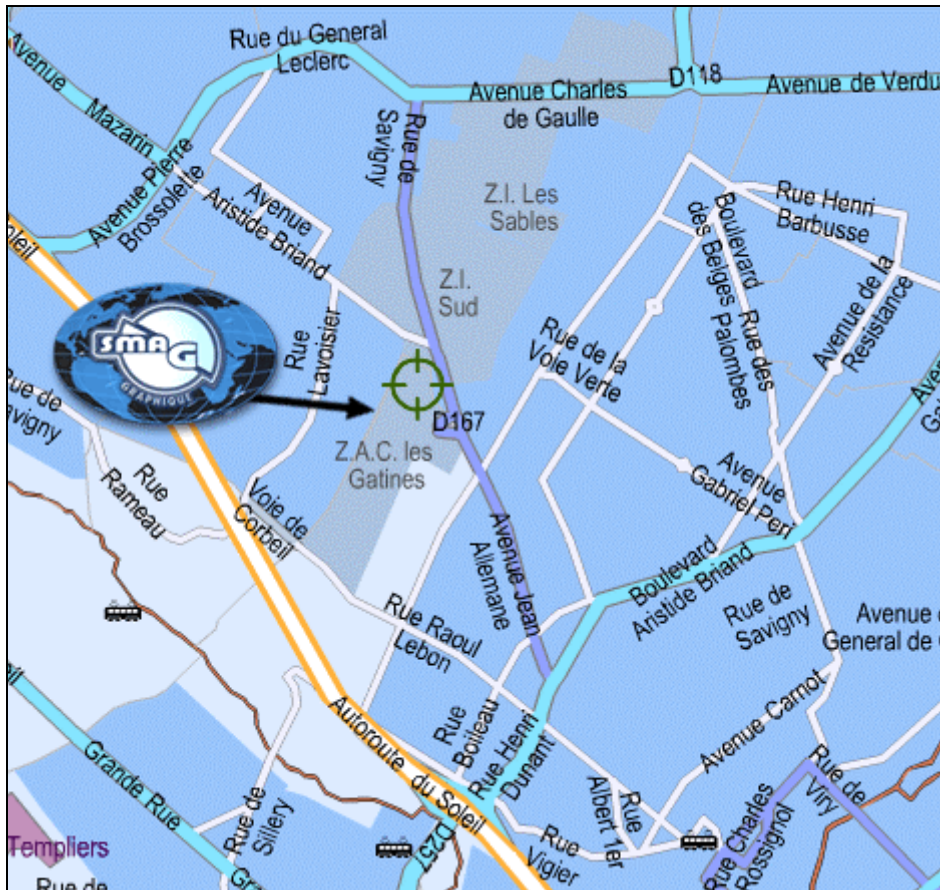

PLAN D'ACCES

SMAG GRAPHIQUE
22, av du Garigliano - ZAC des Gâtines
91600 Savigny-sur-Orge